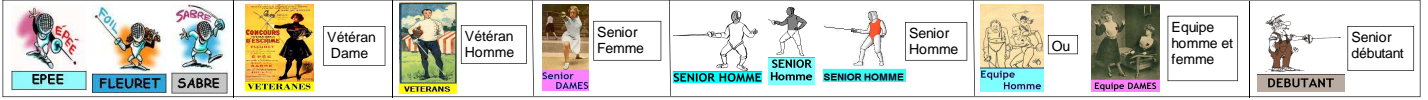

☒ Circuit National   ☐ Escrime Epée Loisirs   ☐ Circuit Ligue Versailles   ☐ Circuit vétérans   ☐ Championnat des Yvelines

Abréviation	Libellé	Abréviation	Libellé	Abréviation	Libellé
F	Fleuret (Hommes et Dames)	S	Sabre (Hommes et Dames)	E	Epée (Hommes et Dames)
FS	Fleuret Sénior (Hommes et Dames)	SS	Sabre Sénior (Hommes et Dames)	ES	Epée Sénior (Hommes et Dames)
FV	Fleuret Vétérans (Hommes et Dames)	SV	Sabre Vétérans (Hommes et Dames)	EV	Epée Vétérans (Hommes et Dames)
FH	Fleuret Hommes	SH	Sabre Hommes	EH	Epée Hommes
FD	Fleuret Dames	SD	Sabre Dames	ED	Epée Dames
FHS	Fleuret Hommes Sénior	SHS	Sabre Hommes Sénior	EHS	Epée Hommes Sénior
FDS	Fleuret Dames Sénior	SDS	Sabre Dames Sénior	EDS	Epée Dames Sénior
FHV 0/1/2/3/4	Fleuret Hommes Vétérans catégories 0.1.2.3.4	SHV 0/1/2/3/4	Sabre Hommes Vétérans catégories 0.1.2.3.4	EHV 0/1/2/3/4	Epée Hommes Vétérans catégories 0.1.2.3.4
FVD 0/1/2/3/5	Fleuret Dames Vétérans catégories 0.1.2.3.4	SDV 0/1/2/3/4	Sabre Dames Vétérans catégories 0.1.2.3.4	EDV 0/1/2/3/4	Epée Dames Vétérans catégories 0.1.2.3.4
EqF	Equipe Fleuret	EqS	Equipe Sabre	EqE	Equipe Epée
EqFS	Equipe Fleuret Sénior	EqSS	Equipe Sabre Sénior	EqES	Equipe Epée Sénior
EqFV	Equipe Fleuret Vétérans	EqSV	Equipe Sabre Vétérans	EqEV	Equipe Epée Vétérans

Nouveautés	Pays	Date			Arme	Catégorie	Lieu	Challenge	Inscription	Adresse du gymnase	Blasons	
		jour	mois	année								
		Dimanche	25	Février	2018	 EPEE	 Senior DAMES	Monaco	Circuit National Epée Senior Dames	8h00	STADE LOUIS II Salle Omnisports « Gaston MEDECIN » (9 pistes) Salle d'Armes « Fernand PRAT » (5 pistes) Gymnase Scolaire (8 pistes)