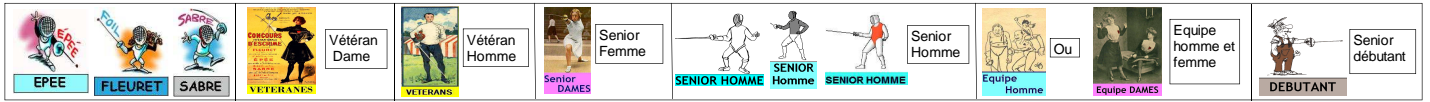

Saison 2018-2019 ESCRIME : Senior / Vétérans : mars 2019

Circuit National
 Escrime Epée Loisirs
 Circuit Ligue Versailles
 Circuit vétérans
 Championnat des Yvelines

Abréviation	Libellé	Abréviation	Libellé	Abréviation	Libellé
F	Fleuret (Hommes et Dames)	S	Sabre (Hommes et Dames)	E	Epée (Hommes et Dames)
FS	Fleuret Sénior (Hommes et Dames)	SS	Sabre Sénior (Hommes et Dames)	ES	Epée Sénior (Hommes et Dames)
FV	Fleuret Vétéran (Hommes et Dames)	SV	Sabre Vétéran (Hommes et Dames)	EV	Epée Vétéran (Hommes et Dames)
FH	Fleuret Hommes	SH	Sabre Hommes	EH	Epée Hommes
FD	Fleuret Dames	SD	Sabre Dames	ED	Epée Dames
FHS	Fleuret Hommes Sénior	SHS	Sabre Hommes Sénior	EHS	Epée Hommes Sénior
FDS	Fleuret Dames Sénior	SDS	Sabre Dames Sénior	EDS	Epée Dames Sénior
FHV 0/1/2/3/4	Fleuret Hommes Vétérans catégories 0.1.2.3.4	SHV 0/1/2/3/4	Sabre Hommes Vétérans catégories 0.1.2.3.4	EHV 0/1/2/3/4	Epée Hommes Vétérans catégories 0.1.2.3.4
FDV 0/1/2/3/5	Fleuret Dames Vétérans catégories 0.1.2.3.4	SDV 0/1/2/3/4	Sabre Dames Vétérans catégories 0.1.2.3.4	EDV 0/1/2/3/4	Epée Dames Vétérans catégories 0.1.2.3.4
EqF	Equipe Fleuret	EqS	Equipe Sabre	EqE	Equipe Epée
EqFS	Equipe Fleuret Sénior	EqSS	Equipe Sabre Sénior	EqES	Equipe Epée Sénior
EqFV	Equipe Fleuret Vétérans	EqSV	Equipe Sabre Vétérans	EqEV	Equipe Epée Vétérans