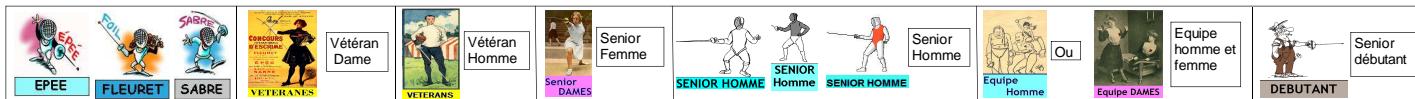

Circuit National
Escrime Epée Loisirs
Circuit Ligue Versailles
Circuit vétérans
Championnat des Yvelines

Abréviation	Libellé	Abréviation	Libellé	Abréviation	Libellé
F	Fleuret (Hommes et Dames)	S	Sabre (Hommes et Dames)	E	Epée (Hommes et Dames)
FS	Fleuret Sénior (Hommes et Dames)	SS	Sabre Sénior (Hommes et Dames)	ES	Epée Sénior (Hommes et Dames)
FV	Fleuret Vétéran (Hommes et Dames)	SV	Sabre Vétéran (Hommes et Dames)	EV	Epée Vétéran (Hommes et Dames)
FH	Fleuret Hommes	SH	Sabre Hommes	EH	Epée Hommes
FD	Fleuret Dames	SD	Sabre Dames	ED	Epée Dames
FHS	Fleuret Hommes Sénior	SHS	Sabre Hommes Sénior	EHS	Epée Hommes Sénior
FDS	Fleuret Dames Sénior	SDS	Sabre Dames Sénior	EDS	Epée Dames Sénior
FHV 0/1/2/3/4	Fleuret Hommes Vétérans catégories 0.1.2.3.4	SHV 0/1/2/3/4	Sabre Hommes Vétérans catégories 0.1.2.3.4	EHV 0/1/2/3/4	Epée Hommes Vétérans catégories 0.1.2.3.4
FDV 0/1/2/3/5	Fleuret Dames Vétérans catégories 0.1.2.3.4	SDV 0/1/2/3/4	Sabre Dames Vétérans catégories 0.1.2.3.4	EDV 0/1/2/3/4	Epée Dames Vétérans catégories 0.1.2.3.4
EqF	Equipe Fleuret	EqS	Equipe Sabre	EqE	Equipe Epée
EqFS	Equipe Fleuret Sénior	EqSS	Equipe Sabre Sénior	EqES	Equipe Epée Sénior
EqFV	Equipe Fleuret Vétérans	EqSV	Equipe Sabre Vétérans	EqEV	Equipe Epée Vétérans

Nouveautés	Pays	Date			Arme	Catégorie	Lieu	Challenge	Inscription	Adresse du gymnase	Blasons
		jour	mois	année							
		Dimanche	10	Mars	2019	SABRE FLEURET VETERANES VETERANS	Nocera Umbra (Ita)	Circuito Nazionale Master : 5° Prova Master			
		Samedi	16	Mars	2019	EPEE SENIOR DAMES VETERANES VETERANS DEBUTANT	Rouen (76)	Escrime Epée Loisir	13h30	Salle d'Armes, Place des Cotonniers Rouen St Sever	
		Samedi	16	Mars	2019	EPEE SENIOR DAMES	Paris (75)	33ème Trophée ASPTT			
		Dimanche	17	Mars	2019	EPEE SENIOR HOMME	Paris (75)	38ème Trophée Taillandier			
		Dimanche	17	Mars	2019	SABRE SENIOR DAMES SENIOR HOMME	Maison Laffite (78)	Championnat Ile de France			
		Samedi	23	Mars	2019	SABRE VETERANES VETERANS	Bourges (18)	CN Vétérans		CREPS, Avenue du Maréchal Juin - 18000 Bourges	
		Samedi	23	Mars	2019	FLEURET VETERANS SENIOR DAMES SENIOR HOMME	Küssnacht am Rigi (Sui)	KÜSSNACHTER FLORETT-TROPHY 2019 (Fleuret hommes seniors et vétérans et fleuret dames seniors)	15h30	Turnhalle Ebnet, Oberdorf 67, 6403 Küssnacht am Rigi	
		Samedi	23	Mars	2019	EPEE VETERANES VETERANS SENIOR DAMES SENIOR HOMME	Le Mesnil Saint Denis (78)	11ème Challenge Simonet	13h30	Gymnase Philippe de Champaigne 4, avenue de Breteuil 78320 - Le Mesnil Saint Denis