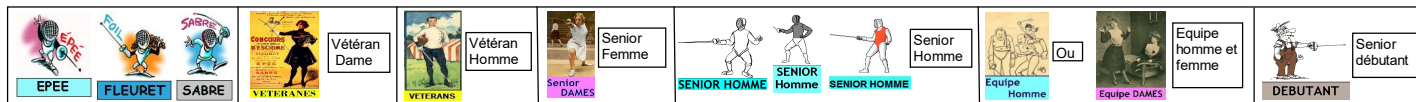

Saison 2020-2021 ESCRIME : Senior / Vétérans : Avril 2021

Circuit National
 Escrime Epée Loisirs
 Circuit Ligue Versailles
 Circuit vétérans
 Championnat des Yvelines
 Circuit européen vétérans

Abréviation	Libellé	Abréviation	Libellé	Abréviation	Libellé
F	Fleuret (Hommes et Dames)	S	Sabre (Hommes et Dames)	E	Epée (Hommes et Dames)
FS	Fleuret Sénior (Hommes et Dames)	SS	Sabre Sénior (Hommes et Dames)	ES	Epée Sénior (Hommes et Dames)
FV	Fleuret Vétérans (Hommes et Dames)	SV	Sabre Vétérans (Hommes et Dames)	EV	Epée Vétérans (Hommes et Dames)
FH	Fleuret Hommes	SH	Sabre Hommes	EH	Epée Hommes
FD	Fleuret Dames	SD	Sabre Dames	ED	Epée Dames
FHS	Fleuret Hommes Sénior	SHS	Sabre Hommes Sénior	EHS	Epée Hommes Sénior
FDS	Fleuret Dames Sénior	SDS	Sabre Dames Sénior	EDS	Epée Dames Sénior
FHV 0/1/2/3/4	Fleuret Hommes Vétérans catégories 0.1.2.3.4	SHV 0/1/2/3/4	Sabre Hommes Vétérans catégories 0.1.2.3.4	EHV 0/1/2/3/4	Epée Hommes Vétérans catégories 0.1.2.3.4
FVD 0/1/2/3/5	Fleuret Dames Vétérans catégories 0.1.2.3.4	SDV 0/1/2/3/4	Sabre Dames Vétérans catégories 0.1.2.3.4	EDV 0/1/2/3/4	Epée Dames Vétérans catégories 0.1.2.3.4
EqF	Equipe Fleuret	EqS	Equipe Sabre	EqE	Equipe Epée
EqFS	Equipe Fleuret Sénior	EqSS	Equipe Sabre Sénior	EqES	Equipe Epée Sénior
EqFV	Equipe Fleuret Vétérans	EqSV	Equipe Sabre Vétérans	EqEV	Equipe Epée Vétérans