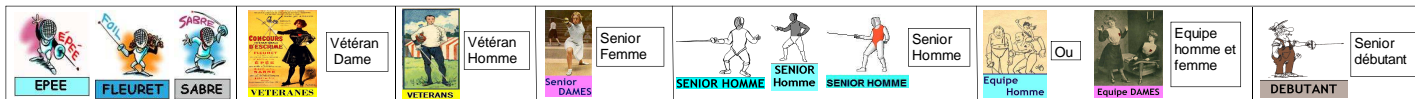

Circuit National
Escrime Epée Loisirs
Circuit Ligue Versailles
Circuit vétérans
Championnat des Yvelines

Abréviation	Libellé	Abréviation	Libellé	Abréviation	Libellé
F	Fleuret (Hommes et Dames)	S	Sabre (Hommes et Dames)	E	Epée (Hommes et Dames)
FS	Fleuret Sénior (Hommes et Dames)	SS	Sabre Sénior (Hommes et Dames)	ES	Epée Sénior (Hommes et Dames)
FV	Fleuret Vétéran (Hommes et Dames)	SV	Sabre Vétéran (Hommes et Dames)	EV	Epée Vétéran (Hommes et Dames)
FH	Fleuret Hommes	SH	Sabre Hommes	EH	Epée Hommes
FD	Fleuret Dames	SD	Sabre Dames	ED	Epée Dames
FHS	Fleuret Hommes Sénior	SHS	Sabre Hommes Sénior	EHS	Epée Hommes Sénior
FDS	Fleuret Dames Sénior	SDS	Sabre Dames Sénior	EDS	Epée Dames Sénior
FHV 0/1/2/3/4	Fleuret Hommes Vétéran catégories 0.1.2.3.4	SHV 0/1/2/3/4	Sabre Hommes Vétéran catégories 0.1.2.3.4	EHV 0/1/2/3/4	Epée Hommes Vétéran catégories 0.1.2.3.4
FDV 0/1/2/3/5	Fleuret Dames Vétéran catégories 0.1.2.3.4	SDV 0/1/2/3/4	Sabre Dames Vétéran catégories 0.1.2.3.4	EDV 0/1/2/3/4	Epée Dames Vétéran catégories 0.1.2.3.4
EqF	Equipe Fleuret	EqS	Equipe Sabre	EqE	Equipe Epée
EqFS	Equipe Fleuret Sénior	EqSS	Equipe Sabre Sénior	EqES	Equipe Epée Sénior
EqFV	Equipe Fleuret Vétéran	EqSV	Equipe Sabre Vétéran	EqEV	Equipe Epée Vétéran