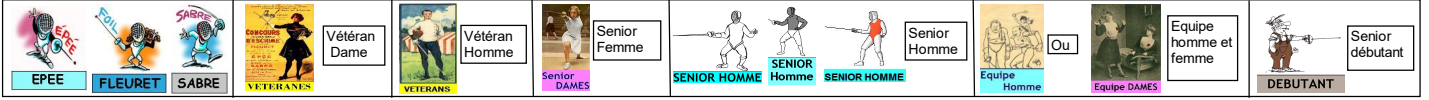

☒ Circuit National
☐ Escrime Epée Loisirs
☐ Circuit Ligue Versailles
☒ Circuit vétérans
☐ Championnat des Yvelines
☐ Circuit européen vétérans

Abréviation	Libellé	Abréviation	Libellé	Abréviation	Libellé
F	Fleuret (Hommes et Dames)	S	Sabre (Hommes et Dames)	E	Epée (Hommes et Dames)
FS	Fleuret Sénior (Hommes et Dames)	SS	Sabre Sénior (Hommes et Dames)	ES	Epée Sénior (Hommes et Dames)
FV	Fleuret Vétéran (Hommes et Dames)	SV	Sabre Vétéran (Hommes et Dames)	EV	Epée Vétéran (Hommes et Dames)
FH	Fleuret Hommes	SH	Sabre Hommes	EH	Epée Hommes
FD	Fleuret Dames	SD	Sabre Dames	ED	Epée Dames
FHS	Fleuret Hommes Sénior	SHS	Sabre Hommes Sénior	EHS	Epée Hommes Sénior
FDS	Fleuret Dames Sénior	SDS	Sabre Dames Sénior	EDS	Epée Dames Sénior
FHV 0/1/2/3/4	Fleuret Hommes Vétérans catégories 0.1.2.3.4	SHV 0/1/2/3/4	Sabre Hommes Vétérans catégories 0.1.2.3.4	EHV 0/1/2/3/4	Epée Hommes Vétérans catégories 0.1.2.3.4
FVD 0/1/2/3/5	Fleuret Dames Vétérans catégories 0.1.2.3.4	SDV 0/1/2/3/4	Sabre Dames Vétérans catégories 0.1.2.3.4	EDV 0/1/2/3/4	Epée Dames Vétérans catégories 0.1.2.3.4
EqF	Equipe Fleuret	EqS	Equipe Sabre	EqE	Equipe Epée
EqFS	Equipe Fleuret Sénior	EqSS	Equipe Sabre Sénior	EqES	Equipe Epée Sénior
EqFV	Equipe Fleuret Vétérans	EqSV	Equipe Sabre Vétérans	EqEV	Equipe Epée Vétérans

Nouveautés	Pays	Date			Arme	Catégorie	Lieu	Challenge	Inscription	Adresse du gymnase	Blasons
		jour	mois	année							
		Samedi	23	Avril	2021	 Senior DAMES SENIOR HOMME SENIOR Homme SENIOR HOMME DEBUTANT	Romans-sur-Isère (26)	Championnat France Entreprise 2021 (+ formule débutant 1 an d'escrime)			
		Dimanche	24	Avril	2021	 Equipe Homme Equipe DAMES DEBUTANT	Romans-sur-Isère (26)	Championnat France Entreprise 2021 (par équipes 2 Hommes / 1 Dame) + équipes débutants