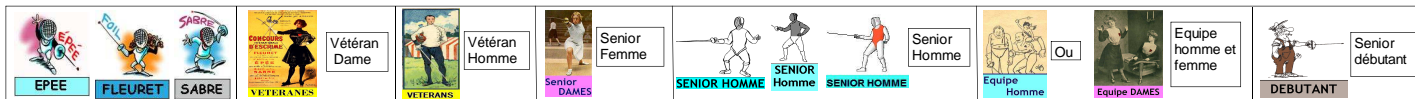

Circuit National Escrime Epée Loisirs Circuit Ligue Versailles Circuit vétérans Championnat des Yvelines

Abréviation	Libellé	Abréviation	Libellé	Abréviation	Libellé
F	Fleuret (Hommes et Dames)	S	Sabre (Hommes et Dames)	E	Epée (Hommes et Dames)
FS	Fleuret Sénior (Hommes et Dames)	SS	Sabre Sénior (Hommes et Dames)	ES	Epée Sénior (Hommes et Dames)
FV	Fleuret Vétéran (Hommes et Dames)	SV	Sabre Vétéran (Hommes et Dames)	EV	Epée Vétéran (Hommes et Dames)
FH	Fleuret Hommes	SH	Sabre Hommes	EH	Epée Hommes
FD	Fleuret Dames	SD	Sabre Dames	ED	Epée Dames
FHS	Fleuret Hommes Sénior	SHS	Sabre Hommes Sénior	EHS	Epée Hommes Sénior
FDS	Fleuret Dames Sénior	SDS	Sabre Dames Sénior	EDS	Epée Dames Sénior
FHV 0/1/2/3/4	Fleuret Hommes Vétérans catégories 0.1.2.3.4	SHV 0/1/2/3/4	Sabre Hommes Vétérans catégories 0.1.2.3.4	EHV 0/1/2/3/4	Epée Hommes Vétérans catégories 0.1.2.3.4
FVD 0/1/2/3/5	Fleuret Dames Vétérans catégories 0.1.2.3.4	SDV 0/1/2/3/4	Sabre Dames Vétérans catégories 0.1.2.3.4	EDV 0/1/2/3/4	Epée Dames Vétérans catégories 0.1.2.3.4
EqF	Equipe Fleuret	EqS	Equipe Sabre	EqE	Equipe Epée
EqFS	Equipe Fleuret Sénior	EqSS	Equipe Sabre Sénior	EqES	Equipe Epée Sénior
EqFV	Equipe Fleuret Vétérans	EqSV	Equipe Sabre Vétérans	EqEV	Equipe Epée Vétérans

Nouveautés	Pays	Date			Arme	Catégorie	Lieu	Challenge	Inscription	Adresse du gymnase	Blasons
		jour	mois	année							
		Dimanche	8	Avril	2018	Senior DAMES	Vannes (56)	Challenge JO JUBIN	8h00	Salle Omnisports de Kercado - Rue Winston Churchill - 56000 VANNES	
		Samedi	14	Avril	2018	Senior DAMES	Venthône (Sui)	Tournoi Amical de Sierre Séniors et Vétérans Individuel	10h00	Gymnase de Venthône, Rue de l' Ancienne École, 3973 Venthône	
		Samedi	14	Avril	2018	Senior DAMES	Souffelweyers heim (67)	9ème TOURNOI D'ESCRIME	EHS : 12h45 EDS : 13h15	Gymnase des Sept Arpents rue des Sept Arpents 67460 SOUFFELWEYERSHEIM	
		Samedi	14	Avril	2018	Senior DAMES	Viry Chatillon (91)	Escrime Epée Loisirs	13h30	Gymnase du Bellay Avenue du Bellay Viry Chatillon	
		Samedi	14	Avril	2018	Senior DAMES	Bourg la Reine (92)	Circuit National Fleuret : challenge international des Hauts de Seine	FHS : 13h00 FDS : 15h00	Gymnase des bas Coquarts 8 avenue de Montrouge 92340 Bourg-la-Reine	
		Dimanche	15	Avril	2018	Senior DAMES	Bourg la Reine (92)	Circuit National Fleuret : challenge international des Hauts de Seine	Pour les qualifiés : FHS : 8h00 FDS : 10h00	Gymnase des bas Coquarts 8 avenue de Montrouge 92340 Bourg-la-Reine	
		Dimanche	15	Avril	2018	Equipe Homme	Venthône (Sui)	Tournoi Amical de Sierre Séniors et Vétérans Individuel	9h30	Gymnase de Venthône, Rue de l' Ancienne École, 3973 Venthône	
		Dimanche	15	Avril	2018	VETERANES	Souffelweyers heim (67)	9ème TOURNOI D'ESCRIME	10h30	Gymnase des Sept Arpents rue des Sept Arpents 67460 SOUFFELWEYERSHEIM	
		Dimanche	15	Avril	2018	Senior DAMES	Chinon (37)	TROPHEE François RABELAIS	14h00	Gymnase Félix Moron, 5 rue Maxime Dubrac, entre les quartiers des Hucherolles (logements) & des Groussins (vignes) 37500 CHINON