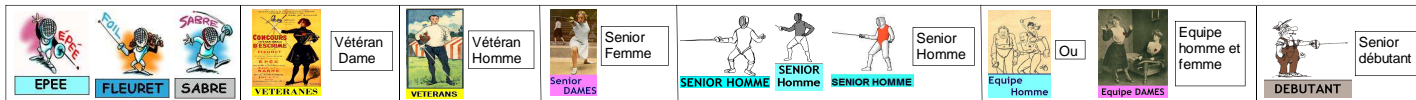

Saison 2018-2019 ESCRIME : Senior / Vétérans : Mai 2019

Circuit National
 Escrime Epée Loisirs
 Circuit Ligue Versailles
 Circuit vétérans
 Championnat des Yvelines

Abréviation	Libellé	Abréviation	Libellé	Abréviation	Libellé
F	Fleuret (Hommes et Dames)	S	Sabre (Hommes et Dames)	E	Epée (Hommes et Dames)
FS	Fleuret Sénior (Hommes et Dames)	SS	Sabre Sénior (Hommes et Dames)	ES	Epée Sénior (Hommes et Dames)
FV	Fleuret Vétérans (Hommes et Dames)	SV	Sabre Vétérans (Hommes et Dames)	EV	Epée Vétérans (Hommes et Dames)
FH	Fleuret Hommes	SH	Sabre Hommes	EH	Epée Hommes
FD	Fleuret Dames	SD	Sabre Dames	ED	Epée Dames
FHS	Fleuret Hommes Sénior	SHS	Sabre Hommes Sénior	EHS	Epée Hommes Sénior
FDS	Fleuret Dames Sénior	SDS	Sabre Dames Sénior	EDS	Epée Dames Sénior
FHV 0/1/2/3/4	Fleuret Hommes Vétérans catégories 0.1.2.3.4	SHV 0/1/2/3/4	Sabre Hommes Vétérans catégories 0.1.2.3.4	EHV 0/1/2/3/4	Epée Hommes Vétérans catégories 0.1.2.3.4
FDV 0/1/2/3/5	Fleuret Dames Vétérans catégories 0.1.2.3.4	SDV 0/1/2/3/4	Sabre Dames Vétérans catégories 0.1.2.3.4	EDV 0/1/2/3/4	Epée Dames Vétérans catégories 0.1.2.3.4
EqF	Equipe Fleuret	EqS	Equipe Sabre	EqE	Equipe Epée
EqFS	Equipe Fleuret Sénior	EqSS	Equipe Sabre Sénior	EqES	Equipe Epée Sénior
EqFV	Equipe Fleuret Vétérans	EqSV	Equipe Sabre Vétérans	EqEV	Equipe Epée Vétérans

Saison 2018-2019 ESCRIME : Senior / Vétérans : Mai 2019

Circuit National Escrime Epée Loisirs Circuit Ligue Versailles Circuit vétérans Championnat des Yvelines

 EPEE	 FLEURET	 SABRE	 VÉTÉRAN DAME	 VÉTÉRAN HOMME	 Senior Femme	 SENIOR Homme	 SENIOR Homme	 SENIOR Homme	 Equipe Homme	Ou	 Equipe DAMES	 Equipe homme et femme	 Senior débutant
--	--	--	---	--	---	---	---	---	---	-----------	---	--	--