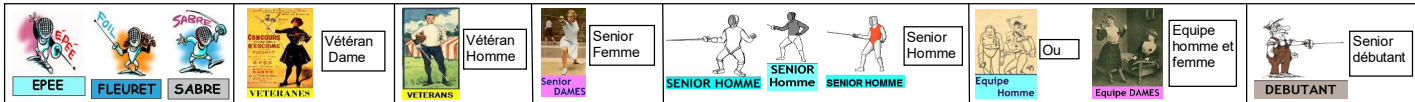

Circuit National
Escrime Epée Loisirs
Circuit Ligue Versailles
Circuit vétérans
Championnat des Yvelines
Circuit européen vétérans

Abréviation	Libellé	Abréviation	Libellé	Abréviation	Libellé
F	Fleuret (Hommes et Dames)	S	Sabre (Hommes et Dames)	E	Epée (Hommes et Dames)
FS	Fleuret Sénior (Hommes et Dames)	SS	Sabre Sénior (Hommes et Dames)	ES	Epée Sénior (Hommes et Dames)
FV	Fleuret Vétérans (Hommes et Dames)	SV	Sabre Vétérans (Hommes et Dames)	EV	Epée Vétérans (Hommes et Dames)
FH	Fleuret Hommes	SH	Sabre Hommes	EH	Epée Hommes
FD	Fleuret Dames	SD	Sabre Dames	ED	Epée Dames
FHS	Fleuret Hommes Sénior	SHS	Sabre Hommes Sénior	EHS	Epée Hommes Sénior
FDS	Fleuret Dames Sénior	SDS	Sabre Dames Sénior	EDS	Epée Dames Sénior
FHV 0/1/2/3/4	Fleuret Hommes Vétérans catégories 0.1.2.3.4	SHV 0/1/2/3/4	Sabre Hommes Vétérans catégories 0.1.2.3.4	EHV 0/1/2/3/4	Epée Hommes Vétérans catégories 0.1.2.3.4
FDV 0/1/2/3/5	Fleuret Dames Vétérans catégories 0.1.2.3.4	SDV 0/1/2/3/4	Sabre Dames Vétérans catégories 0.1.2.3.4	EDV 0/1/2/3/4	Epée Dames Vétérans catégories 0.1.2.3.4
EqF	Equipe Fleuret	EqSS	Equipe Sabre	EqES	Equipe Epée
EqFS	Equipe Fleuret Sénior	EqSS	Equipe Sabre Sénior	EqES	Equipe Epée Sénior
EqFV	Equipe Fleuret Vétérans	EqSV	Equipe Sabre Vétérans	EqEV	Equipe Epée Vétérans

Nouveautés	Pays	Date				Arme	Catégorie	Lieu	Challenge	Inscription	Adresse du gymnase	Blasons
		jour	mois	année								
		Judi	29	mai	2025	 	 	Plovdiv (Bul)	 Championnat d'Europe Vétérans individuel	EHV3 (tableau) : XhXX EHV4 : XhXX FDV1 : XhXX FDV2 : XhXX SHV1 : XhXX	building n°13 of the exhibition center of Plovdiv.	
		Vendredi	30	mai	2025	 	 	Plovdiv (Bul)	 Championnat d'Europe Vétérans individuel	EHV1 (poules) : XhXX EHV2 (poules) : XhXX EDV1 : XhXX FHV3 : XhXX SDV3 : XhXX SHV4 : XhXX	building n°13 of the exhibition center of Plovdiv.	
		Samedi	31	mai	2025	 	 		Championnat des Yvelines Fleuret et Epée			
		Samedi	31	mai	2025	 	 	Plovdiv (Bul)	 Championnat d'Europe Vétérans individuel	EHV1 (tableaux) : XhXX EHV2 (tableaux) : XhXX FDV3 : XhXX FDV4 : XhXX SDV2 : XhXX	building n°13 of the exhibition center of Plovdiv.