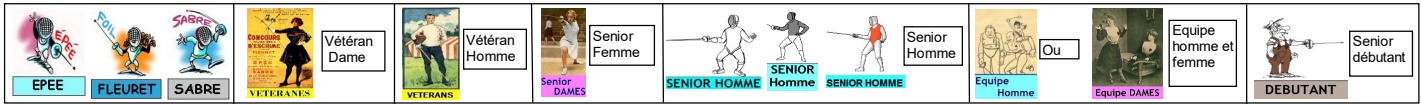

☒ Circuit National
☐ Escrime Epée Loisirs
☐ Circuit Ligue Versailles
☐ Circuit vétérans
☐ Championnat des Yvelines
☐ Circuit européen vétérans

Abréviation	Libellé	Abréviation	Libellé	Abréviation	Libellé
F	Fleuret (Hommes et Dames)	S	Sabre (Hommes et Dames)	E	Epée (Hommes et Dames)
FS	Fleuret Sénior (Hommes et Dames)	SS	Sabre Sénior (Hommes et Dames)	ES	Epée Sénior (Hommes et Dames)
FV	Fleuret Vétérans (Hommes et Dames)	SV	Sabre Vétérans (Hommes et Dames)	EV	Epée Vétérans (Hommes et Dames)
FH	Fleuret Hommes	SH	Sabre Hommes	EH	Epée Hommes
FD	Fleuret Dames	SD	Sabre Dames	ED	Epée Dames
FHS	Fleuret Hommes Sénior	SHS	Sabre Hommes Sénior	EHS	Epée Hommes Sénior
FDS	Fleuret Dames Sénior	SDS	Sabre Dames Sénior	EDS	Epée Dames Sénior
FHV 0/1/2/3/4	Fleuret Hommes Vétérans catégories 0.1.2.3.4	SHV 0/1/2/3/4	Sabre Hommes Vétérans catégories 0.1.2.3.4	EHV 0/1/2/3/4	Epée Hommes Vétérans catégories 0.1.2.3.4
FDV 0/1/2/3/5	Fleuret Dames Vétérans catégories 0.1.2.3.4	SDV 0/1/2/3/4	Sabre Dames Vétérans catégories 0.1.2.3.4	EDV 0/1/2/3/4	Epée Dames Vétérans catégories 0.1.2.3.4
EqF	Equipe Fleuret	EqSS	Equipe Sabre	EqES	Equipe Epée
EqFS	Equipe Fleuret Sénior	EqSS	Equipe Sabre Sénior	EqES	Equipe Epée Sénior
EqFV	Equipe Fleuret Vétérans	EqSV	Equipe Sabre Vétérans	EqEV	Equipe Epée Vétérans

Nouveautés	Pays	Date			Arme	Catégorie	Lieu	Challenge	Inscription	Adresse du gymnase	Blasons
		jour	mois	année							
		Dimanche	11	Mai	2025	 Equipe Homme Equipe DAMES DEBUTANT	Lamastre (07)	 COUPE DE FRANCE DES NEOPRATIQUANTS A L'EPEE (moins de 10 ans d'escrime) par équipes de 2 (hommes, femmes et mixte)	7h30	Gymnase intercommunal 4 avenue de Tournon 07 270 Lamastre	
		dimanche	11	mai	2025	 Equipe Homme Equipe DAMES	Bondy (93)	IDF sélective EPEE EQUIPE N3			
		Samedi	17	mai	2025	 Equipe Homme Equipe DAMES		Championnat IDF Fleuret sénior par équipes			
		dimanche	18	mai	2025	 Equipe Homme Equipe DAMES		Championnat IDF Fleuret sénior par équipes			
		Samedi	24	mai	2025	 Senior DAMES VETERANES VETERANES DEBUTANT	Viry Chatillon (91)	Escrime Epée Loisir	13h30	Gymnase du Bellay avenue du Bellay Viry Chatillon	
		Mercredi	28	mai	2025	 VETERANES VETERANES 	Plovdiv (Bul)	Championnat d'Europe Vétérans individuel	EHV3 (poules) : XhXX EDV3 : XhXX FHV2 : XhXX FHV4 : XhXX SDV1 : XhXX SDV4 : XhXX	building n°13 of the exhibition center of Plovdiv.