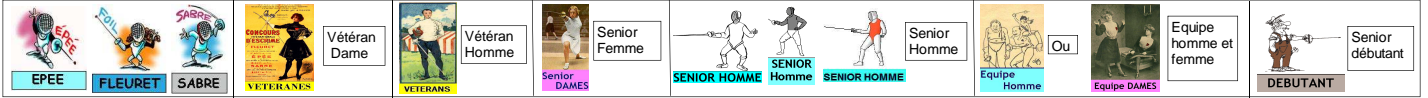

Abréviation	Libellé	Abréviation	Libellé	Abréviation	Libellé
F	Fleuret (Hommes et Dames)	S	Sabre (Hommes et Dames)	E	Epée (Hommes et Dames)
FS	Fleuret Sénior (Hommes et Dames)	SS	Sabre Sénior (Hommes et Dames)	ES	Epée Sénior (Hommes et Dames)
FV	Fleuret Vétérans (Hommes et Dames)	SV	Sabre Vétérans (Hommes et Dames)	EV	Epée Vétérans (Hommes et Dames)
FH	Fleuret Hommes	SH	Sabre Hommes	EH	Epée Hommes
FD	Fleuret Dames	SD	Sabre Dames	ED	Epée Dames
FHS	Fleuret Hommes Sénior	SHS	Sabre Hommes Sénior	EHS	Epée Hommes Sénior
FDS	Fleuret Dames Sénior	SDS	Sabre Dames Sénior	EDS	Epée Dames Sénior
FHV 0/1/2/3/4	Fleuret Hommes Vétérans catégories 0.1.2.3.4	SHV 0/1/2/3/4	Sabre Hommes Vétérans catégories 0.1.2.3.4	EHV 0/1/2/3/4	Epée Hommes Vétérans catégories 0.1.2.3.4
FDV 0/1/2/3/4	Fleuret Dames Vétérans catégories 0.1.2.3.4	SDV 0/1/2/3/4	Sabre Dames Vétérans catégories 0.1.2.3.4	EDV 0/1/2/3/4	Epée Dames Vétérans catégories 0.1.2.3.4
EqF	Equipe Fleuret	EqS	Equipe Sabre	EqE	Equipe Epée
EqFS	Equipe Fleuret Sénior	EqSS	Equipe Sabre Sénior	EqES	Equipe Epée Sénior
EqFV	Equipe Fleuret Vétérans	EqSV	Equipe Sabre Vétérans	EqEV	Equipe Epée Vétérans