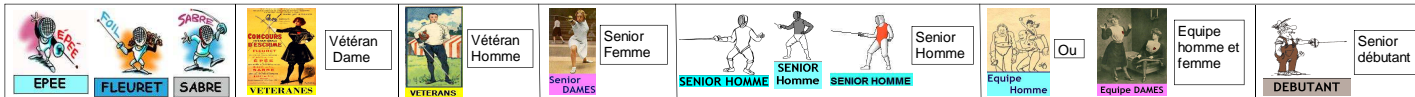

Circuit National
Escrime Epée Loisirs
Circuit Ligue Versailles
Circuit vétérans
Championnat des Yvelines

Abréviation	Libellé	Abréviation	Libellé	Abréviation	Libellé
F	Fleuret (Hommes et Dames)	S	Sabre (Hommes et Dames)	E	Epée (Hommes et Dames)
FS	Fleuret Sénior (Hommes et Dames)	SS	Sabre Sénior (Hommes et Dames)	ES	Epée Sénior (Hommes et Dames)
FV	Fleuret Vétéran (Hommes et Dames)	SV	Sabre Vétéran (Hommes et Dames)	EV	Epée Vétéran (Hommes et Dames)
H	Fleuret Hommes	SH	Sabre Hommes	EH	Epée Hommes
HD	Fleuret Dames	SD	Sabre Dames	ED	Epée Dames
FHS	Fleuret Hommes Sénior	SHS	Sabre Hommes Sénior	EHS	Epée Hommes Sénior
FDS	Fleuret Dames Sénior	SDS	Sabre Dames Sénior	EDS	Epée Dames Sénior
FHV 0/1/2/3/4	Fleuret Hommes Vétérans catégories 0.1.2.3.4	SHV 0/1/2/3/4	Sabre Hommes Vétérans catégories 0.1.2.3.4	EHV 0/1/2/3/4	Epée Hommes Vétérans catégories 0.1.2.3.4
FDV 0/1/2/3/5	Fleuret Dames Vétérans catégories 0.1.2.3.4	SDV 0/1/2/3/4	Sabre Dames Vétérans catégories 0.1.2.3.4	EDV 0/1/2/3/4	Epée Dames Vétérans catégories 0.1.2.3.4
EqF	Equipe Fleuret	EqS	Equipe Sabre	EqE	Equipe Epée
EqFS	Equipe Fleuret Sénior	EqSS	Equipe Sabre Sénior	EqES	Equipe Epée Sénior
EqFV	Equipe Fleuret Vétérans	EqSV	Equipe Sabre Vétérans	EqEV	Equipe Epée Vétérans

Nouveautés	Pays	Date			Arme	Catégorie	Lieu	Challenge	Inscription	Adresse du gymnase	Blasons
		jour	mois	année							
		Samedi	23	septembre	2017	SABRE FLEURET VÉTÉRANES VÉTÉRANS	Budapest (Hon)	Coupe Internationale Vétéran de Budapest	F : 9h30 S : 13h30	Nemzeti Sportcsarnok, H-1146 Budapest, Istvánmezei út 3-5.	
		Samedi	23	septembre	2017	EPEE FLEURET SENIOR DAMES SENIOR HOMME VÉTÉRANES VÉTÉRANS	Guebwiller (68)	18eme tournoi international	EHV/EDV : 16h30 FHS/FDS : 17h30	Centre Sportif du Florival Rue de la Piscine 68500 Guebwiller	
		Samedi	23	septembre	2017	EPEE FLEURET VÉTÉRANES VÉTÉRANS	Ludwigsburg (All)	41. Ludwigsburger Barock - Jubiläumsturnier	EHV : 11h30 FDV : 12:30	Ludwigsburg, Sporthalle Pflugfelden Kleines Feldle 15, 71634 Ludwigsburg	
		Dimanche	24	septembre	2017	EPEE FLEURET VÉTÉRANES VÉTÉRANS	Ludwigsburg (All)	41. Ludwigsburger Barock - Jubiläumsturnier	FHV : 8h30 EDV : 9h30	Ludwigsburg, Sporthalle Pflugfelden Kleines Feldle 15, 71634 Ludwigsburg