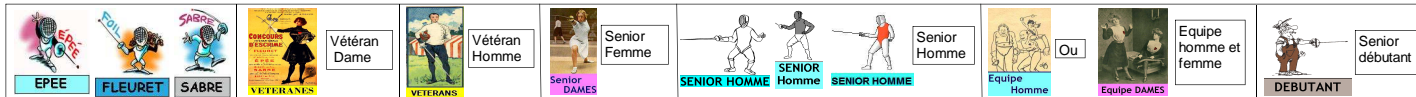

Circuit National Escrime Epée Loisirs Circuit Ligue Versailles Circuit vétérans Championnat des Yvelines

Abréviation	Libellé	Abréviation	Libellé	Abréviation	Libellé
F	Fleuret (Hommes et Dames)	S	Sabre (Hommes et Dames)	E	Epée (Hommes et Dames)
FS	Fleuret Sénior (Hommes et Dames)	SS	Sabre Sénior (Hommes et Dames)	ES	Epée Sénior (Hommes et Dames)
FV	Fleuret Vétérans (Hommes et Dames)	SV	Sabre Vétérans (Hommes et Dames)	EV	Epée Vétérans (Hommes et Dames)
FH	Fleuret Hommes	SH	Sabre Hommes	EH	Epée Hommes
FD	Fleuret Dames	SD	Sabre Dames	ED	Epée Dames
FHS	Fleuret Hommes Sénior	SHS	Sabre Hommes Sénior	EHS	Epée Hommes Sénior
FDS	Fleuret Dames Sénior	SDS	Sabre Dames Sénior	EDS	Epée Dames Sénior
FHV 0/1/2/3/4	Fleuret Hommes Vétérans catégories 0.1.2.3.4	SHV 0/1/2/3/4	Sabre Hommes Vétérans catégories 0.1.2.3.4	EHV 0/1/2/3/4	Epée Hommes Vétérans catégories 0.1.2.3.4
FDV 0/1/2/3/5	Fleuret Dames Vétérans catégories 0.1.2.3.4	SDV 0/1/2/3/4	Sabre Dames Vétérans catégories 0.1.2.3.4	EDV 0/1/2/3/4	Epée Dames Vétérans catégories 0.1.2.3.4
EqF	Equipe Fleuret	EqS	Equipe Sabre	EqE	Equipe Epée
EqFS	Equipe Fleuret Sénior	EqSS	Equipe Sabre Sénior	EqES	Equipe Epée Sénior
EqFV	Equipe Fleuret Vétérans	EqSV	Equipe Sabre Vétérans	EqEV	Equipe Epée Vétérans

Nouveautés	Pays	Date			Arme	Catégorie	Lieu	Challenge	Inscription	Adresse du gymnase	Blasons
		jour	mois	année							
	 Belgique	Dimanche	9	septembre	2018	 EPEE FLEURET SENIOR HOMME SENIOR DAMES SENIOR HOMME	Neufchâteau (Bel)	Challenge Ortrun-Morais	EHS : 8h30 FHS : 9h00 FDS : 12h30 EDS : 13h30	CENTRE DU LAC ADEPS 2 RUE CHERAVOIE 6840 NEUFCHÂTEAU (Belgique)	
	 France	Samedi	15	septembre	2018	 EPEE SENIOR DAMES VETERANS VETERANS DEBUTANT	Melun (77)	Escrime Epée Loisir	13h30	Salle Revenue, Rue Doré Rue Motte aux Cailles MELUN	
	 Allemagne	Samedi	15	septembre	2018	 EPEE VETERANES VETERANS SENIOR HOMME SENIOR DAMES	Dillenburg (All)	Wilhelm-von-Oranien Turnier 175 Jahre TV 1843 Dillenburg	10h00	Nassau-Oranien Halle, Mühlenstraße 1, 35683 Dillenburg	
	 Pays-Bas	Dimanche	16	septembre	2018	 EPEE SENIOR DAMES SENIOR HOMME	Tilburg (PB)	31ème TOURNOI INTERNATIONAL D'EPEE KONING WILLEM II	EHS : 8h45 EDS : 9h45	Centre sportif de l'Université de Tilburg, bâtiment Z Academielaan 5 5037 ET Tilburg	
	 Allemagne	Samedi	22	septembre	2018	 EPEE FLEURET VETERANES VETERANS	Ludwigsburg (All)	42. Ludwigsburger Barock - Turnier Internat. Fechtturnier für Senioren	EHV : 11h30 FDV : 12h30	Ludwigsburg, Sporthalle Pflugfelden Kleines Feldle 15, 71634 Ludwigsburg	
	 Allemagne	Dimanche	23	septembre	2018	 EPEE FLEURET VETERANES VETERANS	Ludwigsburg (All)	42. Ludwigsburger Barock - Turnier Internat. Fechtturnier für Senioren	FHV : 8h30 EDV : 9h30	Ludwigsburg, Sporthalle Pflugfelden Kleines Feldle 15, 71634 Ludwigsburg	
	 Hongrie	Samedi	29	septembre	2018	 SABRE FLEURET VETERANES VETERANS	Törökbalint (Hon)	Compétition internationale vétérans 2018	F : 9h30 S : 11h30	Törökbalint Sportcenter - Törökbalint, Óvoda Street 6.