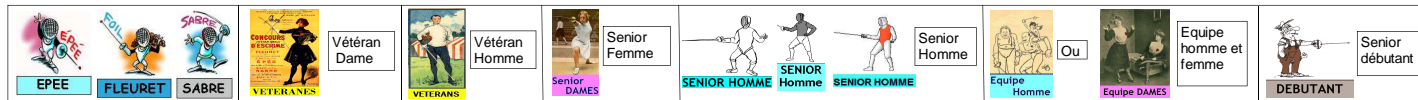

Saison 2018/2019 ESCRIME : Senior / Vétérans : **Septembre 2018**

Circuit National
 Escrime Epée Loisirs
 Circuit Ligue Versailles
 Circuit vétérans
 Championnat des Yvelines

Abréviation	Libellé	Abréviation	Libellé	Abréviation	Libellé
F	Fleuret (Hommes et Dames)	S	Sabre (Hommes et Dames)	E	Epée (Hommes et Dames)
FS	Fleuret Sénior (Hommes et Dames)	SS	Sabre Sénior (Hommes et Dames)	ES	Epée Sénior (Hommes et Dames)
FV	Fleuret Vétéran (Hommes et Dames)	SV	Sabre Vétéran (Hommes et Dames)	EV	Epée Vétéran (Hommes et Dames)
RH	Fleuret Hommes	SH	Sabre Hommes	EH	Epée Hommes
FD	Fleuret Dames	SD	Sabre Dames	ED	Epée Dames
FHS	Fleuret Hommes Sénior	SHS	Sabre Hommes Sénior	EHS	Epée Hommes Sénior
FDS	Fleuret Dames Sénior	SDS	Sabre Dames Sénior	EDS	Epée Dames Sénior
FHV 0/1/2/3/4	Fleuret Hommes Vétérans catégories 0.1.2.3.4	SHV 0/1/2/3/4	Sabre Hommes Vétérans catégories 0.1.2.3.4	EHV 0/1/2/3/4	Epée Hommes Vétérans catégories 0.1.2.3.4
FDV 0/1/2/3/5	Fleuret Dames Vétérans catégories 0.1.2.3.4	SDV 0/1/2/3/4	Sabre Dames Vétérans catégories 0.1.2.3.4	EDV 0/1/2/3/4	Epée Dames Vétérans catégories 0.1.2.3.4
EqF	Equipe Fleuret	EqS	Equipe Sabre	EqE	Equipe Epée
EqFS	Equipe Fleuret Sénior	EqSS	Equipe Sabre Sénior	EqES	Equipe Epée Sénior
EqFV	Equipe Fleuret Vétérans	EqSV	Equipe Sabre Vétérans	EqEV	Equipe Epée Vétérans