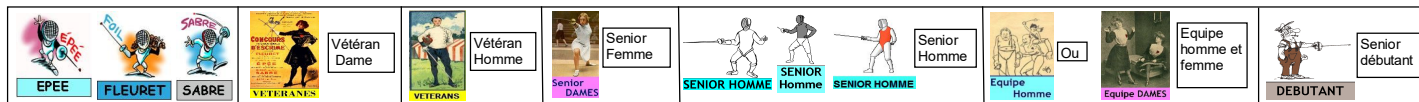

Saison 2020/2021 ESCRIME : Senior / Vétérans : **Septembre 2020**

Circuit National Escrime Epée Loisirs Circuit Ligue Versailles Circuit vétérans Championnat des Vétérans Circuit européen vétérans

Abréviation	Libellé	Abréviation	Libellé	Abréviation	Libellé
F	Fleuret (Hommes et Dames)	S	Sabre (Hommes et Dames)	E	Epée (Hommes et Dames)
FS	Fleuret Sénior (Hommes et Dames)	SS	Sabre Sénior (Hommes et Dames)	ES	Epée Sénior (Hommes et Dames)
FV	Fleuret Vétérans (Hommes et Dames)	SV	Sabre Vétérans (Hommes et Dames)	EV	Epée Vétérans (Hommes et Dames)
FH	Fleuret Hommes	SH	Sabre Hommes	EH	Epée Hommes
FD	Fleuret Dames	SD	Sabre Dames	ED	Epée Dames
FHS	Fleuret Hommes Sénior	SHS	Sabre Hommes Sénior	EHS	Epée Hommes Sénior
FDS	Fleuret Dames Sénior	SDS	Sabre Dames Sénior	EDS	Epée Dames Sénior
FHV 0/1/2/3/4	Fleuret Hommes Vétérans catégories 0.1.2.3.4	SHV 0/1/2/3/4	Sabre Hommes Vétérans catégories 0.1.2.3.4	EHV 0/1/2/3/4	Epée Hommes Vétérans catégories 0.1.2.3.4
FDV 0/1/2/3/5	Fleuret Dames Vétérans catégories 0.1.2.3.4	SDV 0/1/2/3/4	Sabre Dames Vétérans catégories 0.1.2.3.4	EDV 0/1/2/3/4	Epée Dames Vétérans catégories 0.1.2.3.4
EqF	Equipe Fleuret	EqS	Equipe Sabre	EqE	Equipe Epée
EqFS	Equipe Fleuret Sénior	EqSS	Equipe Sabre Sénior	EqES	Equipe Epée Sénior
EqFV	Equipe Fleuret Vétérans	EqSV	Equipe Sabre Vétérans	EqEV	Equipe Epée Vétérans