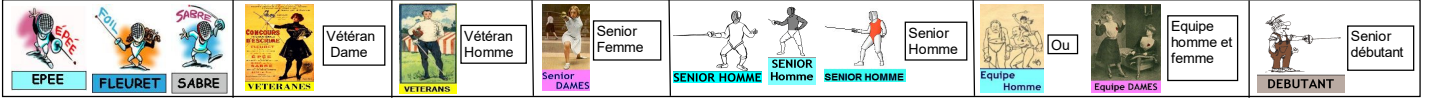

☒ Circuit National
☐ Escrime Epée Loisirs
☐ Circuit Ligue Versailles
☐ Circuit vétérans
☐ Championnat des Yvelines
☐ circuit européen vétérans

Abréviation	Libellé	Abréviation	Libellé	Abréviation	Libellé
F	Fleuret (Hommes et Dames)	S	Sabre (Hommes et Dames)	E	Epée (Hommes et Dames)
FS	Fleuret Sénior (Hommes et Dames)	SS	Sabre Sénior (Hommes et Dames)	ES	Epée Sénior (Hommes et Dames)
FV	Fleuret Vétéran (Hommes et Dames)	SV	Sabre Vétéran (Hommes et Dames)	EV	Epée Vétéran (Hommes et Dames)
FH	Fleuret Hommes	SH	Sabre Hommes	EH	Epée Hommes
FD	Fleuret Dames	SD	Sabre Dames	ED	Epée Dames
FHS	Fleuret Hommes Sénior	SHS	Sabre Hommes Sénior	EHS	Epée Hommes Sénior
FDS	Fleuret Dames Sénior	SDS	Sabre Dames Sénior	EDS	Epée Dames Sénior
FHV 0/1/2/3/4	Fleuret Hommes Vétérans catégories 0.1.2.3.4	SHV 0/1/2/3/4	Sabre Hommes Vétérans catégories 0.1.2.3.4	EHV 0/1/2/3/4	Epée Hommes Vétérans catégories 0.1.2.3.4
FVD 0/1/2/3/5	Fleuret Dames Vétérans catégories 0.1.2.3.4	SDV 0/1/2/3/4	Sabre Dames Vétérans catégories 0.1.2.3.4	EDV 0/1/2/3/4	Epée Dames Vétérans catégories 0.1.2.3.4
EqF	Equipe Fleuret	EqS	Equipe Sabre	EqE	Equipe Epée
EqFS	Equipe Fleuret Sénior	EqSS	Equipe Sabre Sénior	EqES	Equipe Epée Sénior
EqFV	Equipe Fleuret Vétérans	EqSV	Equipe Sabre Vétérans	EqEV	Equipe Epée Vétérans

Nouveautés	Pays	Date			Arme	Catégorie	Lieu	Challenge	Inscription	Adresse du gymnase	Blasons
		jour	mois	année							
	 France	Dimanche	20	décembre	2020	 FLEURET Senior DAMES SENIOR HOMME	Antony (92)	Circuit National Fleuret