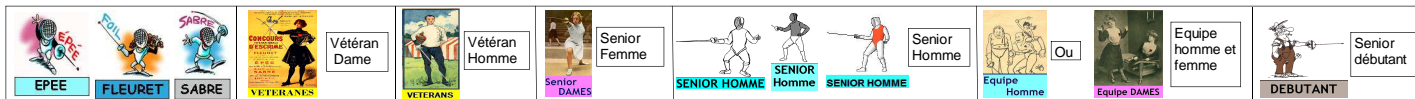

Circuit National Escrime Epée Loisirs Circuit Ligue Versailles Circuit vétérans Championnat des Yvelines

Abréviation	Libellé	Abréviation	Libellé	Abréviation	Libellé
F	Fleuret (Hommes et Dames)	S	Sabre (Hommes et Dames)	E	Epée (Hommes et Dames)
FS	Fleuret Sénior (Hommes et Dames)	SS	Sabre Sénior (Hommes et Dames)	ES	Epée Sénior (Hommes et Dames)
FV	Fleuret Vétérans (Hommes et Dames)	SV	Sabre Vétérans (Hommes et Dames)	EV	Epée Vétérans (Hommes et Dames)
FH	Fleuret Hommes	SH	Sabre Hommes	EH	Epée Hommes
FD	Fleuret Dames	SD	Sabre Dames	ED	Epée Dames
FHS	Fleuret Hommes Sénior	SHS	Sabre Hommes Sénior	EHS	Epée Hommes Sénior
FDS	Fleuret Dames Sénior	SDS	Sabre Dames Sénior	EDS	Epée Dames Sénior
FHV 0/1/2/3/4	Fleuret Hommes Vétérans catégories 0.1.2.3.4	SHV 0/1/2/3/4	Sabre Hommes Vétérans catégories 0.1.2.3.4	EHV 0/1/2/3/4	Epée Hommes Vétérans catégories 0.1.2.3.4
FDV 0/1/2/3/5	Fleuret Dames Vétérans catégories 0.1.2.3.4	SDV 0/1/2/3/4	Sabre Dames Vétérans catégories 0.1.2.3.4	EDV 0/1/2/3/4	Epée Dames Vétérans catégories 0.1.2.3.4
EqF	Equipe Fleuret	EqS	Equipe Sabre	EqE	Equipe Epée
EqFS	Equipe Fleuret Sénior	EqSS	Equipe Sabre Sénior	EqES	Equipe Epée Sénior
EqFV	Equipe Fleuret Vétérans	EqSV	Equipe Sabre Vétérans	EqEV	Equipe Epée Vétérans

Nouveautés	Pays	Date			Arme	Catégorie	Lieu	Challenge	Inscription	Adresse du gymnase	Blasons
		jour	mois	année							
		Dimanche	2	Décembre	2018	 Senior DAMES SENIOR HOMME	Gembloux (Bel)	CHALLENGE BERTRAND DUMONT (SHS) - TOURNOI DE LA VILLE (Fleuret)	FHS : 9h30 SHS : 10h00 SDS : 10h30 FDS : 10h30	ATHENEE ROYALE DE GEMBLoux - RUE G. BOCCQ, 26 - 5030 GEMBLoux	
		Samedi	8	décembre	2018	 Equipe DAMES VETERANS	Zevio (Ita)	2^ Prova F-SC + Trofeo delle Regioni F-SC	EqSDV : 8h00 FHV2/3/4 : 8h00 SHV0 : 9h30 EqFDV : 12h30 SHV2/3/4 : 13h00 FHV0 : 12h30 FHV1 : 14h00		
		Samedi	8	décembre	2018	 Senior DAMES SENIOR HOMME	Nantes (44)	CHALLENGE DES TITANS	13h30	Nec Escrime - Complexe Sportif Mangin Beaulieu 2 rue Louis Joxe 44200 Nantes	
		Samedi	8	décembre	2018	 Senior DAMES SENIOR HOMME	Creil (60)	Challenge de la ville de Creil	13h30	Salle Albert Camus, 4 allée Lafayette Creil	
		Samedi	8	décembre	2018	 Senior DAMES Senior Homme SENIOR HOMME	Paris (75)	ADULTES LOISIRS (ouverte à tous les adultes licenciés franciliens ayant au maximum 5 années de licence fédérale (pas plus de cinq années de pratique). Sabre : à tous les licenciés franciliens de plus de cinq ans de licence mais non classés)	10h00	Gymnase Elisabeth - 7-15 avenue Paul Appel 75014 Paris	
		Samedi	8	décembre	2018	 VETERANES Senior DAMES SENIOR Homme	Rostock (All)	2018 Weihnachts-Turnier	SHV/SDV : 10h00 SHS/SDS : 12h00	Rostock (MV) Sporthalle der Heinrich Schütz Schule Heinrich-Schütz-Schule Rostock Heinrich-Schütz-Str. 10A 18069 Rostock	
		Dimanche	9	décembre	2018	 Senior DAMES SENIOR Homme	Mayence (All)	Winter-Cup 2018 Turnierserie Nürnberg - Künzelsau - Mainz - Eislingen	12h30	Mainz (SW) Sporthalle der BBS III Am Judensand 8, 55122 Mainz