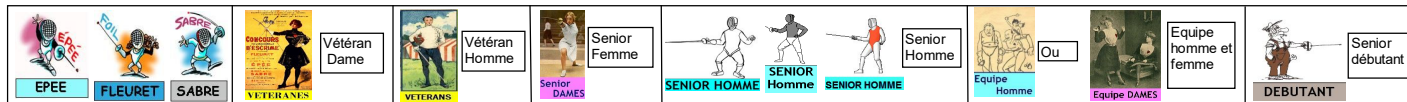

☒ Circuit National
☐ Escrime Epée Loisirs
☐ Circuit Ligue Versailles
☐ Circuit vétérans
☐ Championnat des Yvelines
☐ circuit européen vétérans

Abréviation	Libellé	Abréviation	Libellé	Abréviation	Libellé
F	Fleuret (Hommes et Dames)	S	Sabre (Hommes et Dames)	E	Epée (Hommes et Dames)
FS	Fleuret Sénior (Hommes et Dames)	SS	Sabre Sénior (Hommes et Dames)	ES	Epée Sénior (Hommes et Dames)
FV	Fleuret Vétérans (Hommes et Dames)	SV	Sabre Vétérans (Hommes et Dames)	EV	Epée Vétérans (Hommes et Dames)
FH	Fleuret Hommes	SH	Sabre Hommes	EH	Epée Hommes
FD	Fleuret Dames	SD	Sabre Dames	ED	Epée Dames
FHS	Fleuret Hommes Sénior	SHS	Sabre Hommes Sénior	EHS	Epée Hommes Sénior
FDS	Fleuret Dames Sénior	SDS	Sabre Dames Sénior	EDS	Epée Dames Sénior
FHV 0/1/2/3/4	Fleuret Hommes Vétérans catégories 0.1.2.3.4	SHV 0/1/2/3/4	Sabre Hommes Vétérans catégories 0.1.2.3.4	EHV 0/1/2/3/4	Epée Hommes Vétérans catégories 0.1.2.3.4
FDV 0/1/2/3/5	Fleuret Dames Vétérans catégories 0.1.2.3.4	SDV 0/1/2/3/4	Sabre Dames Vétérans catégories 0.1.2.3.4	EDV 0/1/2/3/4	Epée Dames Vétérans catégories 0.1.2.3.4
EqF	Equipe Fleuret	EqSS	Equipe Sabre	EqES	Equipe Epée
EqFS	Equipe Fleuret Sénior	EqSSH	Equipe Sabre Sénior	EqESH	Equipe Epée Sénior
EqFV	Equipe Fleuret Vétérans	EqSSV	Equipe Sabre Vétérans	EqESHV	Equipe Epée Vétérans

Nouveautés	Pays	Date				Arme	Catégorie	Lieu	Challenge	Inscription	Adresse du gymnase	Blasons
		jour	mois	année								
		dimanche	8	décembre	2024		 	Vire (14)	Tournoi de la Porte Horloge : EPEE	8h30	Gymnase du Val de Vire Rue André Malraux 14500 Vire	
		dimanche	8	décembre	2024		 	MONTLUÇON (03)	Tournoi de la Ville de Montluçon	9h00	Gymnase des GUINEBERTS I.U.T de Montluçon Allée Jean-Jacques SOULIER 03100 MONTLUÇON	
		dimanche	8	décembre	2024			Pont à Mousson (54)	Circuit National Hommes Individuel N°2 : pour les qualifiés	8h30	Centre des Sports Bernard Guy 57-73 Avenue Georges Guynemer 54700 Pont à Mousson	
		dimanche	8	décembre	2024		 	Montecatini Terme (Ita)	1° Prova Circuito Nazionale Master (Epée)	EHV2 : 8h15 EDV3/V4 : 8h15 EHV3 : 11h45 EDV2 : 13h15	Palavinci - Viale Leonardo Da Vinci 50 (di fronte all'ippodromo) 51016 Montecatini Terme (PT).	
		Dimanche	8	décembre	2024	 	 	Munich (All)	Circuit européen vétérans SABRE et Fleuret (Memoriam Max Geuter)	FHV2/SDV1/5 DV2 : 8h00 FHV1 : 10h00 SHV3/SHV4 : 11h00 FDV3/FDV4 : 13h00	Sporthalle der Städtischen Berufsschule für Informationstechnik	
		Samedi	14	décembre	2024		 	Hérouville (14)	CN Vétérans Sabre n°2	SHV : 13h00 SDV : 14h30	Gymnase Laporte quartier Savary, boulevard du grand parc 14200 Hérouville Saint Clair	
		Samedi	14	décembre	2024		 	Saint-Gratien (95)	Championnat IdF individuel épée senior			
		dimanche	15	décembre	2024		 	Saint-Gratien (95)	Championnat IdF individuel épée senior