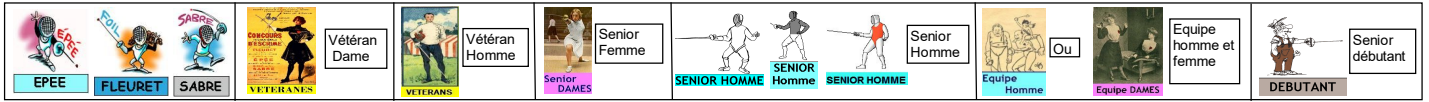

Saison 2020-2021 ESCRIME : Senior / Vétérans : décembre 2020

Circuit National
 Escrime Epée Loisirs
 Circuit Ligue Versailles
 Circuit vétérans
 Championnat des Yvelines
 circuit européen vétérans

Abréviation	Libellé	Abréviation	Libellé	Abréviation	Libellé
F	Fleuret (Hommes et Dames)	S	Sabre (Hommes et Dames)	E	Epée (Hommes et Dames)
FS	Fleuret Sénior (Hommes et Dames)	SS	Sabre Sénior (Hommes et Dames)	ES	Epée Sénior (Hommes et Dames)
FV	Fleuret Vétéran (Hommes et Dames)	SV	Sabre Vétéran (Hommes et Dames)	EV	Epée Vétéran (Hommes et Dames)
FH	Fleuret Hommes	SH	Sabre Hommes	EH	Epée Hommes
FD	Fleuret Dames	SD	Sabre Dames	ED	Epée Dames
FHS	Fleuret Hommes Sénior	SHS	Sabre Hommes Sénior	EHS	Epée Hommes Sénior
FDS	Fleuret Dames Sénior	SDS	Sabre Dames Sénior	EDS	Epée Dames Sénior
FHV 0/1/2/3/4	Fleuret Hommes Vétérans catégories 0.1.2.3.4	SHV 0/1/2/3/4	Sabre Hommes Vétérans catégories 0.1.2.3.4	EHV 0/1/2/3/4	Epée Hommes Vétérans catégories 0.1.2.3.4
FDV 0/1/2/3/5	Fleuret Dames Vétérans catégories 0.1.2.3.4	SDV 0/1/2/3/4	Sabre Dames Vétérans catégories 0.1.2.3.4	EDV 0/1/2/3/4	Epée Dames Vétérans catégories 0.1.2.3.4
EqF	Equipe Fleuret	EqS	Equipe Sabre	EqE	Equipe Epée
EqFS	Equipe Fleuret Sénior	EqSS	Equipe Sabre Sénior	EqES	Equipe Epée Sénior
EqFV	Equipe Fleuret Vétérans	EqSV	Equipe Sabre Vétérans	EqEV	Equipe Epée Vétérans