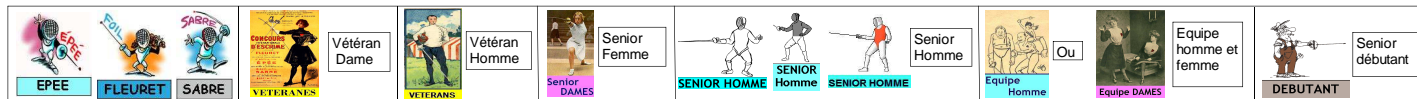

Circuit National
Escrime Epée Loisirs
Circuit Ligue Versailles
Circuit vétérans
Championnat des Yvelines

Abréviation	Libellé	Abréviation	Libellé	Abréviation	Libellé
F	Fleuret (Hommes et Dames)	S	Sabre (Hommes et Dames)	E	Epée (Hommes et Dames)
FS	Fleuret Sénior (Hommes et Dames)	SS	Sabre Sénior (Hommes et Dames)	ES	Epée Sénior (Hommes et Dames)
FV	Fleuret Vétéran (Hommes et Dames)	SV	Sabre Vétéran (Hommes et Dames)	EV	Epée Vétéran (Hommes et Dames)
FH	Fleuret Hommes	SH	Sabre Hommes	EH	Epée Hommes
FD	Fleuret Dames	SD	Sabre Dames	ED	Epée Dames
FHS	Fleuret Hommes Sénior	SHS	Sabre Hommes Sénior	EHS	Epée Hommes Sénior
FDS	Fleuret Dames Sénior	SDS	Sabre Dames Sénior	EDS	Epée Dames Sénior
FHV 0/1/2/3/4	Fleuret Hommes Vétérans catégories 0.1.2.3.4	SHV 0/1/2/3/4	Sabre Hommes Vétérans catégories 0.1.2.3.4	EHV 0/1/2/3/4	Epée Hommes Vétérans catégories 0.1.2.3.4
FVD 0/1/2/3/5	Fleuret Dames Vétérans catégories 0.1.2.3.4	SDV 0/1/2/3/4	Sabre Dames Vétérans catégories 0.1.2.3.4	EDV 0/1/2/3/4	Epée Dames Vétérans catégories 0.1.2.3.4
EqF	Equipe Fleuret	EqS	Equipe Sabre	EqE	Equipe Epée
EqFS	Equipe Fleuret Sénior	EqSS	Equipe Sabre Sénior	EqES	Equipe Epée Sénior
EqFV	Equipe Fleuret Vétérans	EqSV	Equipe Sabre Vétérans	EqEV	Equipe Epée Vétérans

Nouveautés	Pays	Date			Arme	Catégorie	Lieu	Challenge	Inscription	Adresse du gymnase	Blasons	
		jour	mois	année								
		samedi	15	décembre	2018	 EPEE	 Senior DAMES SENIOR HOMME	Montluçon (03)	Tournoi épée de la ville de Montluçon	EHS : 12h45 EDS : 14h30	Gymnase des GUINEBERTS I.U.T de Montluçon Allée Jean-Jacques SOULIER 03100 MONTLUÇON	
		samedi	15	décembre	2018	 FLEURET	 Senior DAMES SENIOR HOMME	Bordeaux (33)	Circuit National Fleuret (40ème DAMESTOY et 11ème SEGAN)	FHS : 13h00 FDS : 14h30	GYMNASSE NELSON PAILLOU, 53 rue Pauline Kergomard - 33800 BORDEAUX	
		Dimanche	16	décembre	2018	 FLEURET	 Senior DAMES SENIOR HOMME	Bordeaux (33)	Circuit National Fleuret (40ème DAMESTOY et 11ème SEGAN)	Pour les qualifiés 8h30	GYMNASSE NELSON PAILLOU, 53 rue Pauline Kergomard - 33800 BORDEAUX	
		dimanche	16	décembre	2018	 EPEE	 VETERANES VETERANS	Montluçon (03)	Tournoi épée de la ville de Montluçon	EHV : 09h00 EDV : 10h00	Gymnase des GUINEBERTS I.U.T de Montluçon Allée Jean-Jacques SOULIER 03100 MONTLUÇON	
		dimanche	16	décembre	2018	 EPEE	 Senior DAMES SENIOR HOMME VETERANES VETERANS	Montgeron (91)	Challenge de Montgeron	9h00	Gymnase Picot 56 rue de Mainville 91230 Montgeron	
		Dimanche	16	décembre	2018	 EPEE	 Senior DAMES SENIOR HOMME	Rennes (35)	32ème Challenge de l'HERMINE + Challenge de la Duchesse Anne pour les perdants du 1er tour de tableau	EHS : 8h00 EDS : 8h30	Complexe Sportif des GAYEULLES Avenue des GAYEULLES 35700 RENNES	
		Dimanche	16	Decembre	2018	 SABRE	 Senior DAMES SENIOR Homme	Paris (75)	IDF N°2	SHS : 13h00 SDS : 14H00	Gymnase ELISABETH - 7/15 rue Paul APPELL - 75014 PARIS	
		Samedi	22	decembre	2018	 EPEE	 Senior DAMES VETERANES VETERANS DEBUTANT	Massy (91)	Escrime Epée Loisir	13h30	Gymnase Mogador Place Mogador, Allée de Téhéran ou Avenue Kennedy MASSY	
		Dimanche	23	décembre	2018