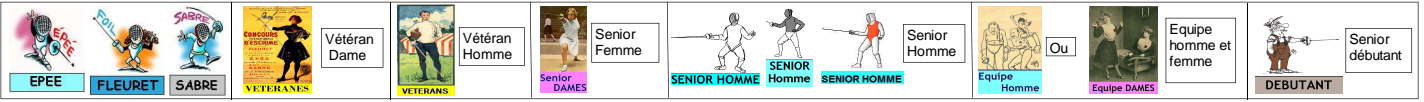

Saison 2017-2018 ESCRIME : Senior / Vétérans : décembre 2017

Circuit National Escrime Epée Loisirs Circuit Ligue Versailles Circuit vétérans Championnat des Yvelines

Abréviation	Libellé	Abréviation	Libellé	Abréviation	Libellé
F	Fleuret (Hommes et Dames)	S	Sabre (Hommes et Dames)	E	Epée (Hommes et Dames)
FS	Fleuret Senior (Hommes et Dames)	SS	Sabre Senior (Hommes et Dames)	ES	Epée Senior (Hommes et Dames)
FV	Fleuret Vétéran (Hommes et Dames)	SV	Sabre Vétéran (Hommes et Dames)	EV	Epée Vétéran (Hommes et Dames)
FH	Fleuret Hommes	SH	Sabre Hommes	EH	Epée Hommes
FD	Fleuret Dames	SD	Sabre Dames	ED	Epée Dames
FHS	Fleuret Hommes Sénior	SHS	Sabre Hommes Sénior	EHS	Epée Hommes Sénior
FDS	Fleuret Dames Sénior	SDS	Sabre Dames Sénior	EDS	Epée Dames Sénior
FHV 0/1/2/3/4	Fleuret Hommes Vétérans catégories 0.1.2.3.4	SHV 0/1/2/3/4	Sabre Hommes Vétérans catégories 0.1.2.3.4	EHV 0/1/2/3/4	Epée Hommes Vétérans catégories 0.1.2.3.4
FDV 0/1/2/3/5	Fleuret Dames Vétérans catégories 0.1.2.3.4	SDV 0/1/2/3/4	Sabre Dames Vétérans catégories 0.1.2.3.4	EDV 0/1/2/3/4	Epée Dames Vétérans catégories 0.1.2.3.4
EqF	Equipe Fleuret	EqS	Equipe Sabre	EqE	Equipe Epée
EqFS	Equipe Fleuret Sénior	EqSS	Equipe Sabre Sénior	EqES	Equipe Epée Sénior
EqFV	Equipe Fleuret Vétérans	EqSV	Equipe Sabre Vétérans	EqEV	Equipe Epée Vétérans

Nouveautés	Pays	Date			Arme	Catégorie	Lieu	Challenge	Inscription	Adresse du gymnase	Blasons
		jour	mois	année							
		Samedi	16	décembre	2017	Senior DAMES VETERANS DEBUTANT	Massy (91)	Escrime Epée Loisir	13h30	Gymnase Mogador Place Mogador, Allée de Téhéran ou Avenue Kennedy MASSY	
		samedi	16	décembre	2017	Senior DAMES SENIOR HOMME	Bordeaux (33)	Circuit National Fleuret			
		Dimanche	17	décembre	2017	Senior DAMES SENIOR HOMME	Bordeaux (33)	Circuit National Fleuret			
		Dimanche	17	décembre	2017	Senior DAMES SENIOR HOMME	Rennes (35)	31ème Challenge de l'HERMINE	EHS : 8h00 EDS : 8h30	Complexe Sportif des GAYEULLES Avenue des GAYEULLES 35700 RENNES	
		Dimanche	17	décembre	2017	Senior DAMES SENIOR HOMME	Paris (75)	Championnat IDF Sabre