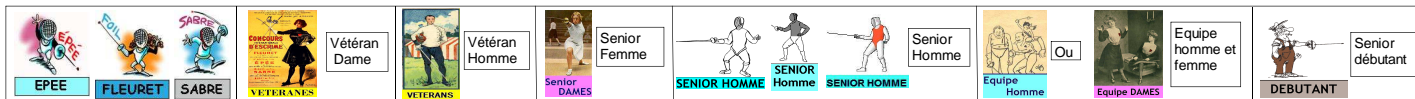

Circuit National
Escrime Epée Loisirs
Circuit Ligue Versailles
Circuit vétérans
Championnat des Yvelines

Abréviation	Libellé	Abréviation	Libellé	Abréviation	Libellé
F	Fleuret (Hommes et Dames)	S	Sabre (Hommes et Dames)	E	Epée (Hommes et Dames)
FS	Fleuret Sénior (Hommes et Dames)	SS	Sabre Sénior (Hommes et Dames)	ES	Epée Sénior (Hommes et Dames)
FV	Fleuret Vétéran (Hommes et Dames)	SV	Sabre Vétéran (Hommes et Dames)	EV	Epée Vétéran (Hommes et Dames)
FH	Fleuret Hommes	SH	Sabre Hommes	EH	Epée Hommes
FD	Fleuret Dames	SD	Sabre Dames	ED	Epée Dames
FHS	Fleuret Hommes Sénior	SHS	Sabre Hommes Sénior	EHS	Epée Hommes Sénior
FDS	Fleuret Dames Sénior	SDS	Sabre Dames Sénior	EDS	Epée Dames Sénior
FHV 0/1/2/3/4	Fleuret Hommes Vétérans catégories 0.1.2.3.4	SHV 0/1/2/3/4	Sabre Hommes Vétérans catégories 0.1.2.3.4	EHV 0/1/2/3/4	Epée Hommes Vétérans catégories 0.1.2.3.4
FDV 0/1/2/3/5	Fleuret Dames Vétérans catégories 0.1.2.3.4	SDV 0/1/2/3/4	Sabre Dames Vétérans catégories 0.1.2.3.4	EDV 0/1/2/3/4	Epée Dames Vétérans catégories 0.1.2.3.4
EqF	Equipe Fleuret	EqS	Equipe Sabre	EqE	Equipe Epée
EqFS	Equipe Fleuret Sénior	EqSS	Equipe Sabre Sénior	EqES	Equipe Epée Sénior
EqFV	Equipe Fleuret Vétérans	EqSV	Equipe Sabre Vétérans	EqEV	Equipe Epée Vétérans

Nouveautés	Pays	Date				Arme	Catégorie	Lieu	Challenge	Inscription	Adresse du gymnase	Blasons
		jour	mois	année	année							
		Dimanche	9	décembre	2018	SABRE FLEURET VÉTÉRAN DAME VÉTÉRAN HOMME	Equipe Homme VÉTÉRANES	Zevio (Ita)	2e Prova F-SC + Trofeo delle Regioni F-SC	EqFHV : 8h00 SDV : 8h00 EqSHV : 14h00 FDV : 12h00		
		Dimanche	9	décembre	2018	EPEE SENIOR DAMES	SENIOR HOMME	Blois (41)	45eme TOURNOI DU DUC DE GUISE	EHS : 8h30 EDS : 10h30	Complexe sportif Saint-Georges, rue Albert Camus Blois	
		Dimanche	9	décembre	2018	EPEE Equipe Homme Equipe DAMES	Equipe Homme Equipe DAMES	Le Bouscat (33)	13eme Challenge Jehan Buhan (par équipes de 2)	9h00	Complexe Sportif Jehan Buhan 30 avenue Aristide Briand 33110 Le Bouscat	
		Dimanche	9	décembre	2018	EPEE SENIOR DAMES	SENIOR HOMME	Nantes (44)	CHALLENGE DES TITANS	8h30	Nec Escrime - Complexe Sportif Mangin Beaulieu 2 rue Louis Joxe 44200 Nantes	
		Dimanche	9	décembre	2018	FLEURET VÉTÉRANES VÉTÉRANS	VÉTÉRANES VÉTÉRANS	Le Mée (77)	CN Vétérans (Fleuret)	FHV : 10h00 FDV :	Gymnase Henri de Caulaincourt 221 avenue du Vercors 77350 Le Mée sur Seine	
		Dimanche	9	Decembre	2018	SABRE VÉTÉRANES VÉTÉRANS	VÉTÉRANES VÉTÉRANS	Maison Alfort (94)	CN Vétérans (Sabre)	SHV : 8h00 SDV : 9h00	Palais des Sports de Maisons-Alfort 4 Rue Édouard Herriot, 94700 Maisons-Alfort	
		Dimanche	9	décembre	2018	EPEE SABRE FLEURET VÉTÉRANES VÉTÉRANS	VÉTÉRANES VÉTÉRANS	Veldhoven (PB)	5eme Ferrum Vetum 2018	10h00	Sporthal Kempen Campus, Kneegelseweg 40, 5504 NC Veldhoven	
		samedi	15	décembre	2018	EPEE SENIOR DAMES	SENIOR HOMME VÉTÉRANES VÉTÉRANS	Touques (14)	TOURNOI TOUQUES ESCRIME	9h00	GYMNASSE LEVILLAIN Avenue du Général de Gaulle 14800 TOUQUES