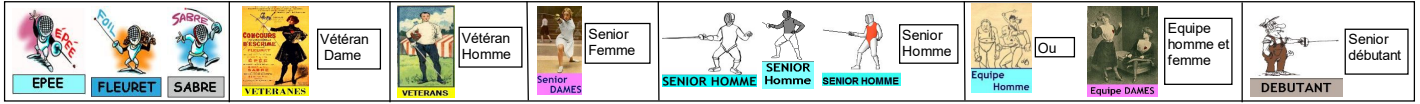

☒ Circuit National
☐ Escrime Epée Loisirs
☐ Circuit Ligue Versailles
☐ Circuit vétérans
☐ Championnat des Yvelines
☐ circuit européen vétéran

Abréviation	Libellé	Abréviation	Libellé	Abréviation	Libellé
F	Fleuret (Hommes et Dames)	S	Sabre (Hommes et Dames)	E	Epée (Hommes et Dames)
FS	Fleuret Sénior (Hommes et Dames)	SS	Sabre Sénior (Hommes et Dames)	ES	Epée Sénior (Hommes et Dames)
FV	Fleuret Vétéran (Hommes et Dames)	SV	Sabre Vétéran (Hommes et Dames)	EV	Epée Vétéran (Hommes et Dames)
FH	Fleuret Hommes	SH	Sabre Hommes	EH	Epée Hommes
FD	Fleuret Dames	SD	Sabre Dames	ED	Epée Dames
FHS	Fleuret Hommes Sénior	SHS	Sabre Hommes Sénior	EHS	Epée Hommes Sénior
FDS	Fleuret Dames Sénior	SDS	Sabre Dames Sénior	EDS	Epée Dames Sénior
FHV 0/1/2/3/4	Fleuret Hommes Vétérans catégories 0.1.2.3.4	SHV 0/1/2/3/4	Sabre Hommes Vétérans catégories 0.1.2.3.4	EHV 0/1/2/3/4	Epée Hommes Vétérans catégories 0.1.2.3.4
FDV 0/1/2/3/5	Fleuret Dames Vétérans catégories 0.1.2.3.4	SDV 0/1/2/3/4	Sabre Dames Vétérans catégories 0.1.2.3.4	EDV 0/1/2/3/4	Epée Dames Vétérans catégories 0.1.2.3.4
EqF	Equipe Fleuret	EqSS	Equipe Sabre	EqES	Equipe Epée
EqFS	Equipe Fleuret Sénior	EqSSS	Equipe Sabre Sénior	EqES	Equipe Epée Sénior
EqFV	Equipe Fleuret Vétérans	EqSSV	Equipe Sabre Vétérans	EqEV	Equipe Epée Vétérans

Nouveautés	Pays	Date				Arme	Catégorie	Lieu	Challenge	Inscription	Adresse du gymnase	Blasons
		jour	mois	année								
		Dimanche	15	décembre	2024			Hérouville (14)	CN Vétérans fleuret n°2	FHV : 9h00 FDV : 10h30	Gymnase Laporte quartier Savary, boulevard du grand parc 14200 Hérouville Saint Clair	
		Dimanche	15	décembre	2024			San Lazzaro di Savena (Ita)	1^ Prova Fioretto e Sciabola (Fleuret et Sabre)	SHV2/V3 : 8h15 FDV : 8h15 FHV1/VO : 9h15 SHV4 : 9h45 SDV0/V1 : 12h45 FHV2/V3 : 12h45 SHV0/V1 : 13h45 FHV4 : 13h45 SDV2/V3/V4 : 14h15	Pala Yuri - Via della Repubblica 4 - 40068 San Lazzaro di Savena (BO)	
		dimanche	15	décembre	2024			Senlis (60)	CHALLENGE DE LA VILLE DE SENLIS EPEE - Senior - Hommes et Dames	13h30	Gymnase Yves Carlier Complexe sportif Yves Carlier 21 Rue Yves Carlier 60300 SENLIS	
		Dimanche	15	décembre	2024			Best (PB)	Ferrum Vetus - 5 / 2024		Middeldijkerplein 9, 2993 DL Barendrecht, Pays-Bas	
		Samedi	21	décembre	2024							
		Dimanche	22	décembre	2024			Saint-Trond (Bel)	2024 Skirmjan Recreatief Degentoorndoi	9h30	Sporthal Gazo Gazometerstraat 3 3800 Sint-Truiden