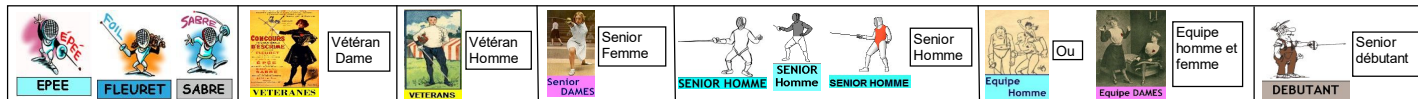

Circuit National
Escrime Epée Loisirs
Circuit Ligue Versailles
Circuit vétérans
Championnat des Yvelines
Circuit européen-vétérans

Abréviation	Libellé	Abréviation	Libellé	Abréviation	Libellé
F	Fleuret (Hommes et Dames)	S	Sabre (Hommes et Dames)	E	Epée (Hommes et Dames)
FS	Fleuret Sénior (Hommes et Dames)	SS	Sabre Sénior (Hommes et Dames)	ES	Epée Sénior (Hommes et Dames)
FV	Fleuret Vétéran (Hommes et Dames)	SV	Sabre Vétéran (Hommes et Dames)	EV	Epée Vétéran (Hommes et Dames)
FH	Fleuret Hommes	SH	Sabre Hommes	EH	Epée Hommes
FD	Fleuret Dames	SD	Sabre Dames	ED	Epée Dames
FHS	Fleuret Hommes Sénior	SHS	Sabre Hommes Sénior	EHS	Epée Hommes Sénior
FDS	Fleuret Dames Sénior	SDS	Sabre Dames Sénior	EDS	Epée Dames Sénior
FHV 0/1/2/3/4	Fleuret Hommes Vétérans catégories 0.1.2.3.4	SHV 0/1/2/3/4	Sabre Hommes Vétérans catégories 0.1.2.3.4	EHV 0/1/2/3/4	Epée Hommes Vétérans catégories 0.1.2.3.4
FDV 0/1/2/3/5	Fleuret Dames Vétérans catégories 0.1.2.3.4	SDV 0/1/2/3/4	Sabre Dames Vétérans catégories 0.1.2.3.4	EDV 0/1/2/3/4	Epée Dames Vétérans catégories 0.1.2.3.4
EqF	Equipe Fleuret	EqS	Equipe Sabre	EqE	Equipe Epée
EqFS	Equipe Fleuret Sénior	EqSS	Equipe Sabre Sénior	EqES	Equipe Epée Sénior
EqFV	Equipe Fleuret Vétérans	EqSV	Equipe Sabre Vétérans	EqEV	Equipe Epée Vétérans

Nouveautés	Pays	Date				Arme	Catégorie	Lieu	Challenge	Inscription	Adresse du gymnase	Blasons
			jour	mois	année							
		Dimanche	9	Avril	2023		 	Roubaix (59)	Circuit National Sabre Senior			
		Dimanche	9	Avril	2023		 	Melun (77)	Circuit National Fleuret Senior			
		dimanche	9	Avril	2023		 	Gdansk (Pol)	Circuit européen vétérans Epee			
		samedi	15	avril	2023		 	Clermont (63)	Equipe n°2 Epée			
		dimanche	16	avril	2023		 	Clermont (63)	Equipe n°2 Epée			
		Samedi	22	Avril	2023			Talence (33)	Circuit National Sénior Epée Dames			
		Dimanche	23	Avril	2023			Talence (33)	Circuit National Sénior Epée Dames			
		Samedi	29	Avril	2023		 	L'aigle (61)	Circuit National Vétéran Sabre			
		samedi	29	Avril	2022		 	Rennes (35)	CN Vétérans (fleuret)			
		dimanche	30	Avril	2022		 	L'aigle (61)	Circuit National Vétéran Sabre